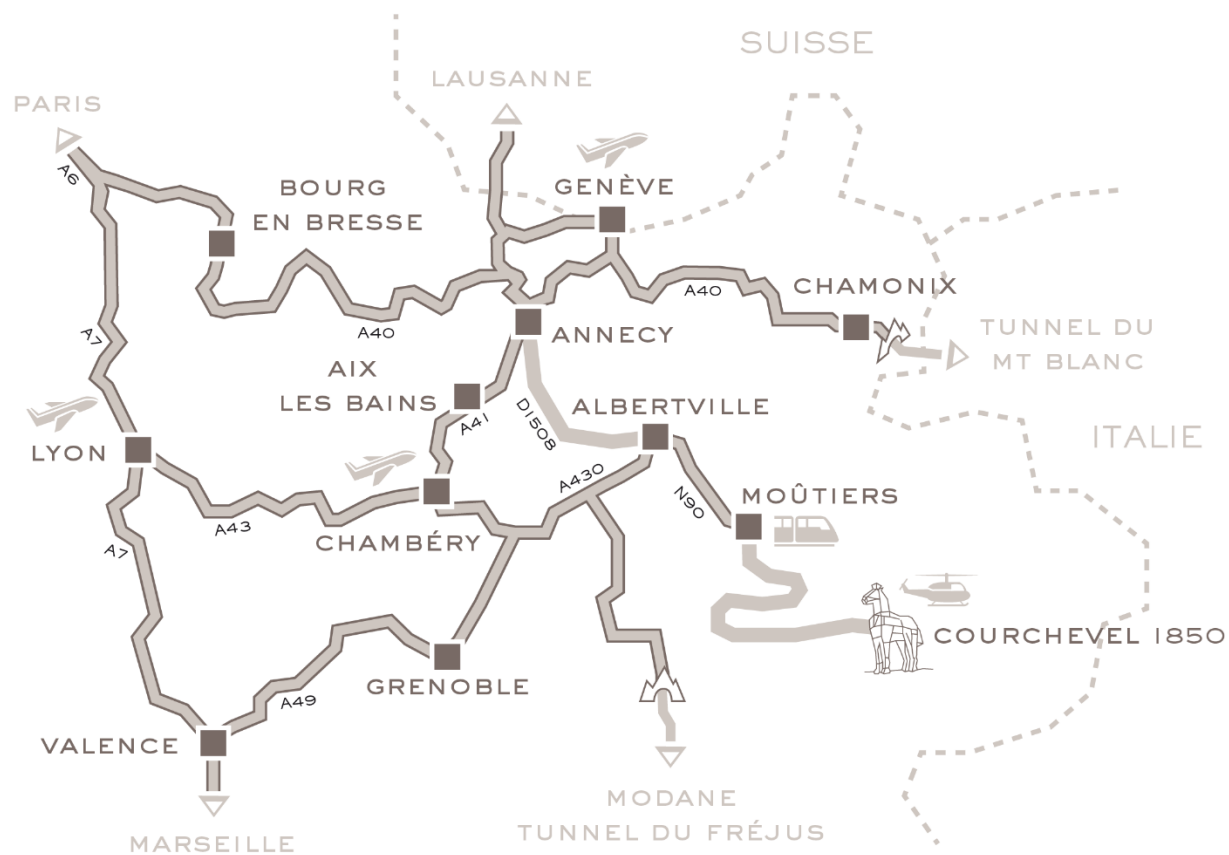

LVMH  
HOTEL MANAGEMENT

CHEVAL BLANC

COURCHEVEL

### en train :

Liaison TGV  
Paris – Moûtiers 4h15

### en avion :

Aéroport de Chambéry/Aix les Bains à 110 km  
Aéroport de Genève Cointrin à 150 km  
Aéroport de Lyon Saint-Exupéry à 190 km  
Liaison possible par hélicoptère  
avec l'altiport de Courchevel

### en voiture :

Autoroute A43/A430  
puis N90 jusqu'à Moûtiers et D195/194  
pour rejoindre Courchevel 1850

---

*Cheval Blanc Courchevel,  
un écrin alpin confidentiel*

---

CHEVAL BLANC

---

*142 Ambassadeurs  
pour 36 chambres*